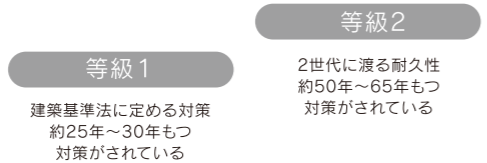

2500万円借入フラット35S金利1.89%(当初10年間)35年返済の場合フラット35Sに比べ支払い総額が56万円お得になります。

住んでからもお得!

省エネでなが〜く住めるお家 約75年から90年住める!

国が定めたものさし
住宅性能表示
で、見ると...

劣化の軽減

家がどのくらい長持ちするかの性能です。(躯体構造の劣化のしにくさ)

等級3は、等級1より約**50年長く住めます!**

標準がこれ!