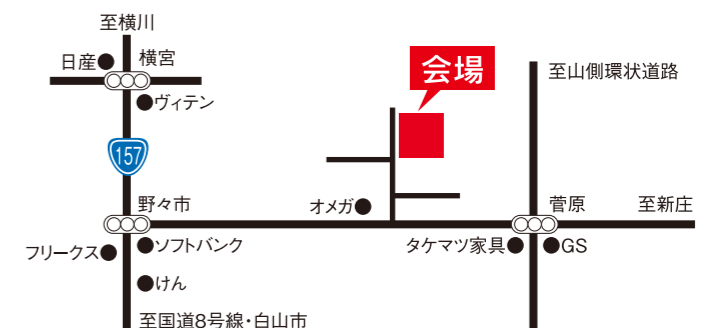

Simple & High Spec
家づくりが「見える」家。

Produced by AXS design

[ハイスペック][シンプル価格][自由設計]

完成見学会

家づくりのご参考に「Fの家」の安心と快適をぜひご覧ください。

野々市・菅原町 5/21(土) 22(日) 13:00 ~ 18:00

このモデルは
長期優良住宅
です。

住まいづくりに、新しいバリューを。
axs design