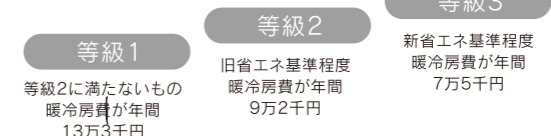

等級4は、等級2より冷暖房費が年間約**4万円もお得!**

標準がこれ!

光熱費もお得!

省エネ設備で光熱費もお得!

エコキュート

光熱費が断然お得!
CO2の排出も大幅カット!

プロパンガスと比べて年間
約9万円 お得!

保温浴槽

高い断熱効果がお湯を長時間温かく保ちます。

保温浴槽なしと比べて年間
約3,596円 お得!

超節水トイレ

2日でお風呂1杯以上の節水効果

10年以上前のトイレと比べて年間
約13,800円 お得!

節水シャワー

手でオンオフができるワンストップシャワー

スプレーシャワーと比べて年間
約18,283円 お得!

さらにお得!

長期優良住宅にすれば!

今回のモデルは長期優良住宅です。

※長期優良住宅にするには、オプションの長期優良住宅認定バックが必要です。

さらに

地震に強い

各種減税でお得!

資産価値UP!

住まいづくりに、新しいバリューを。
axs design

さくらホームグループ 株式会社 AXSデザイン

1級建築士事務所石川県知事13360号・建設業許可 国土交通大臣 般-20第22774号

■本 社 石川県石川郡野々市町若松町1番5号 TEL (076) 248-4407 (代)
■石川営業所 石川県石川郡野々市町稲荷2丁目52番地 TEL (076) 216-8880 (代)
■富山営業所 富山県富山市中川原字八幡田割372-2 TEL (076) 495-1337 (代)
■福井営業所 福井県福井市大和田町38-35-1 TEL (0776) 63-5631 (代)

お問い合わせは

☎0120-130-333

AXSデザイン 検索